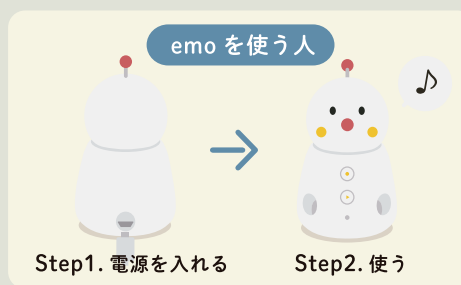

## おせっかい通知

教えてくれる通知の例

- ✓ 熱中症危険度
- ✓ インフルエンザ危険度
- ✓ 換気タイミング
- ✓ 低気圧注意 など

## へやかくにん

話しかけるキーワードの例

- ✓ お部屋の環境教えて
- ✓ 換気は必要?
- ✓ 温度を教えて
- ✓ 熱中症は大丈夫?

## 簡単セットアップ

箱から取り出し、電源をつなぐだけ。emo とスマホアプリが自動でつながります。面倒な設定は一切ないので、どなたでも使えます。もちろんスマホアプリは無料、ログインするだけで使えます。