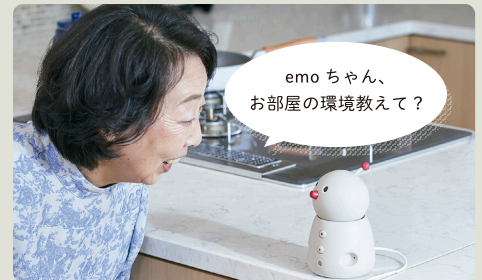

## アプリで入力、emo が話す

家族にちょっと声かけしたい。そんな時は、専用スマホアプリにメッセージを入力します。どんなに離れていても emo がテキストを読み上げます。メッセージへの返信は emo に話しかけるだけ。スマホを使わない家族とも双方向のコミュニケーションが楽しめます。

## おせっかい通知

教えてくれる通知の例

- ✓ 熱中症危険度
- ✓ インフルエンザ危険度
- ✓ 換気タイミング
- ✓ 低気圧注意 など

## へやかくにん

話しかけるキーワードの例

- ✓ お部屋の環境教えて
- ✓ 換気は必要?
- ✓ 温度を教えて
- ✓ 熱中症は大丈夫?